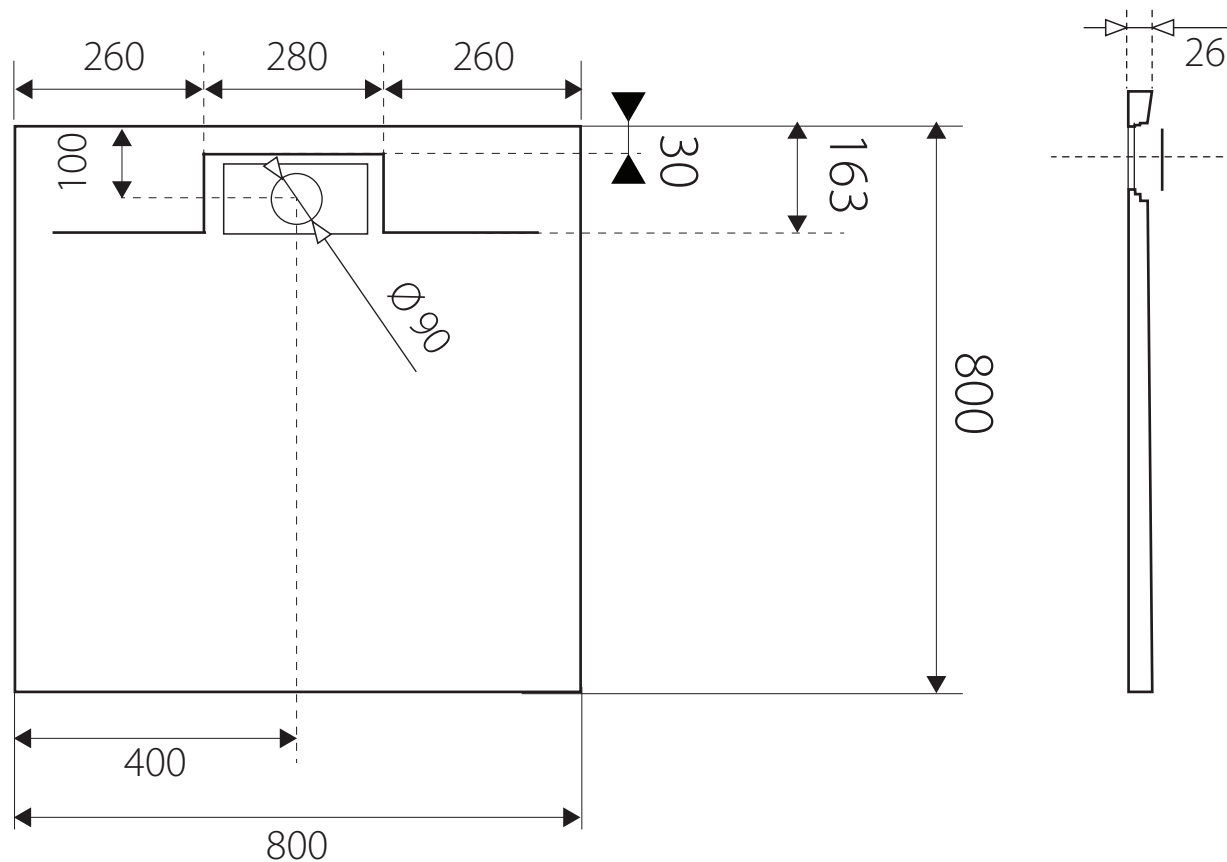

SMC EROS 80x80

ŠTVORCOVÁ SPRCHOVÁ VANIČKA Z TVRDENÉHO POLYMÉRU

BIELA

* uvedené rozmery sú v milimetroch