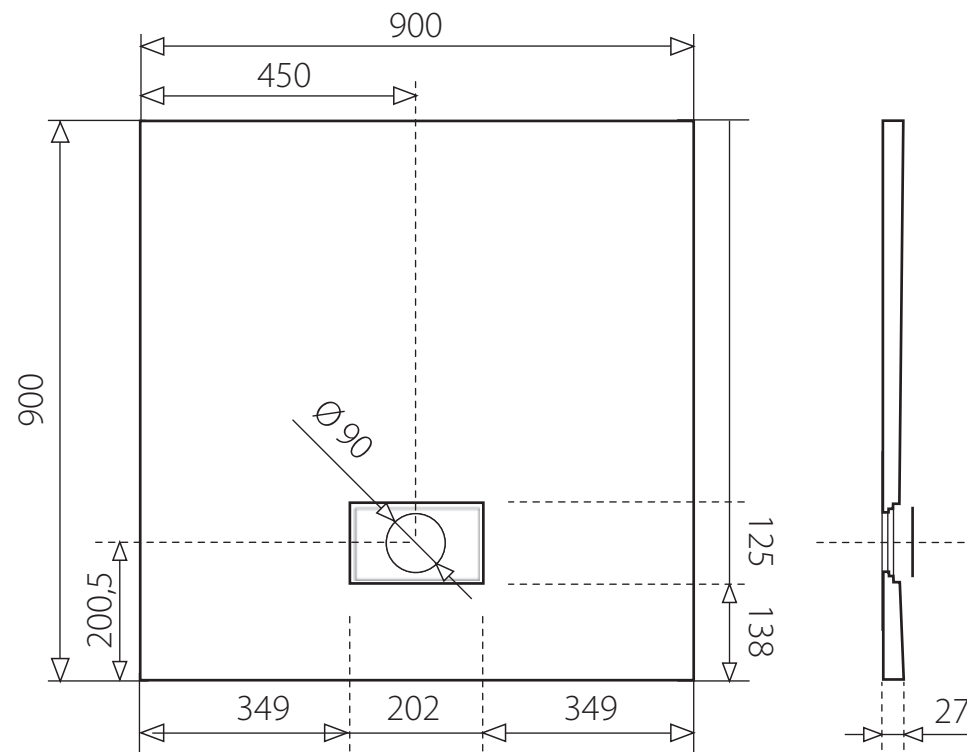

SMC ROCK 90x90

OBDĚŽNÍKOVÁ SPRCHOVÁ VANIČKA Z TVRDENÉHO POLYMÉRU

BIELA

* uvedené rozmery sú v milimetroch