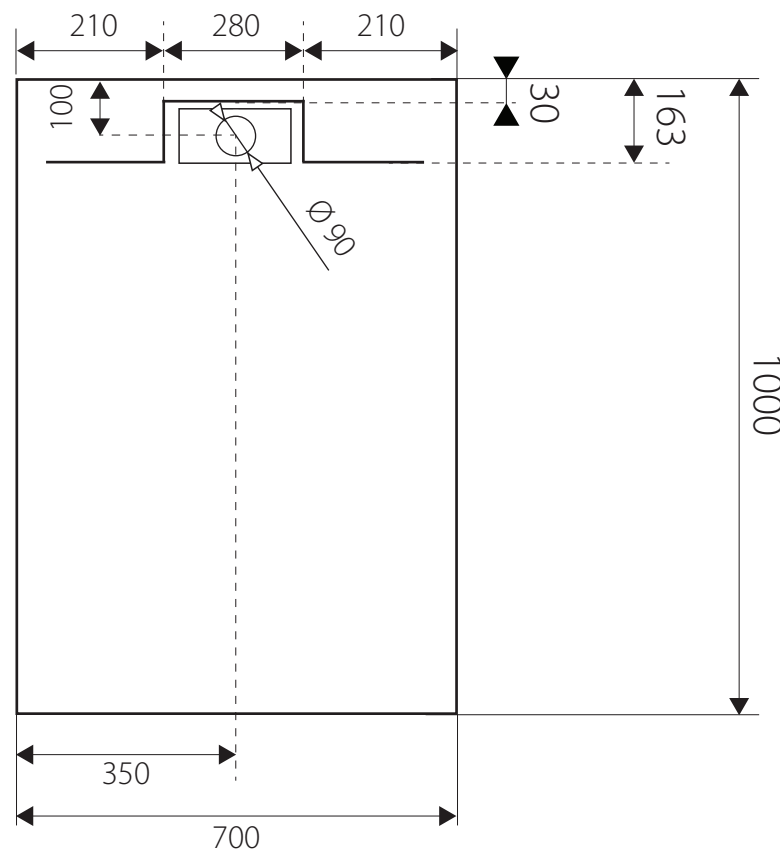

SMC EROS 100x70

OBDĚLNÍKOVÁ SPRCHOVÁ VANIČKA Z TVRDENÉHO POLYMÉRU

BIELA

* uvedené rozmery sú v milimetroch