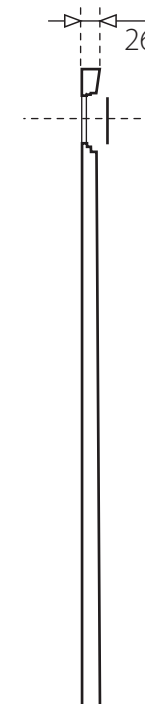

SMC EROS 100x70

OBDĚLNÍKOVÁ SPRCHOVÁ VANIČKA Z TVRDENÉHO POLYMÉRU

BIELA

* uvedené rozmery sú v milimetroch