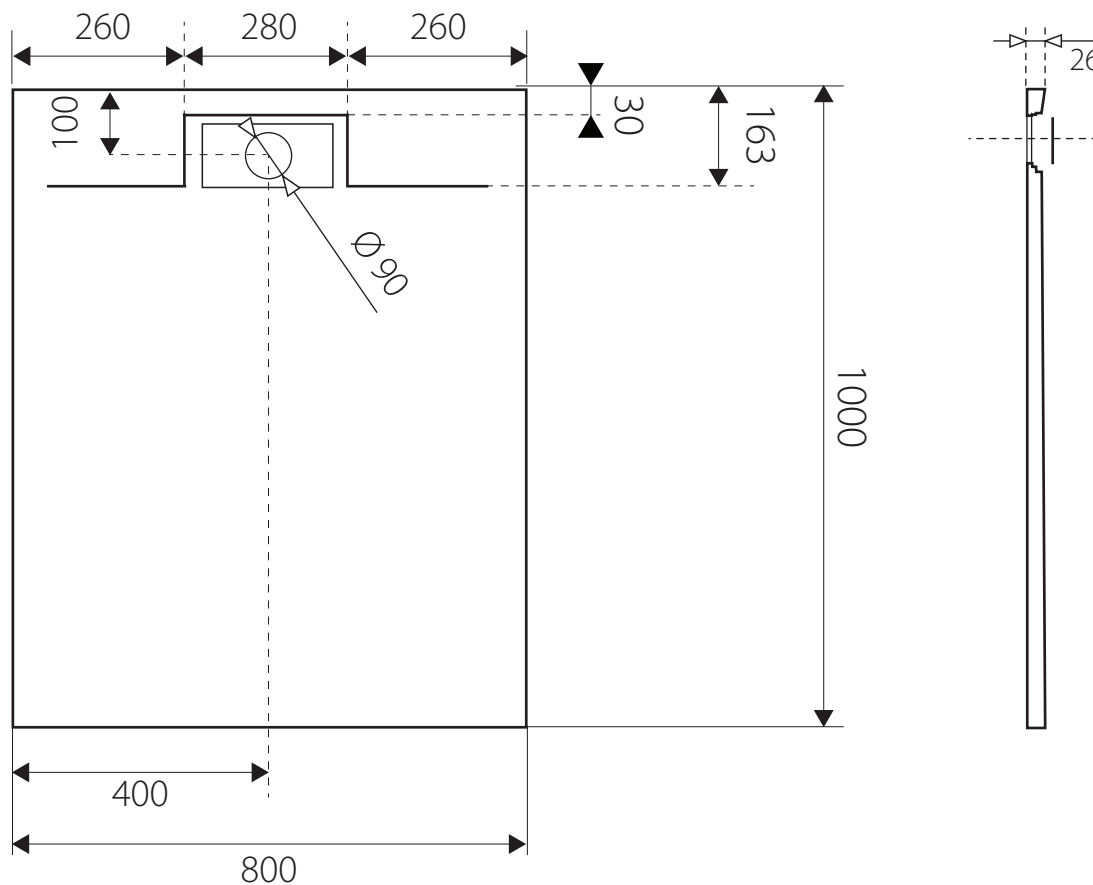

SMC EROS 100x80

OBDĽŽNIKOVÁ SPRCHOVÁ VANIČKA Z TVRDENÉHO POLYMÉRU

BIELA

* uvedené rozmery sú v milimetroch