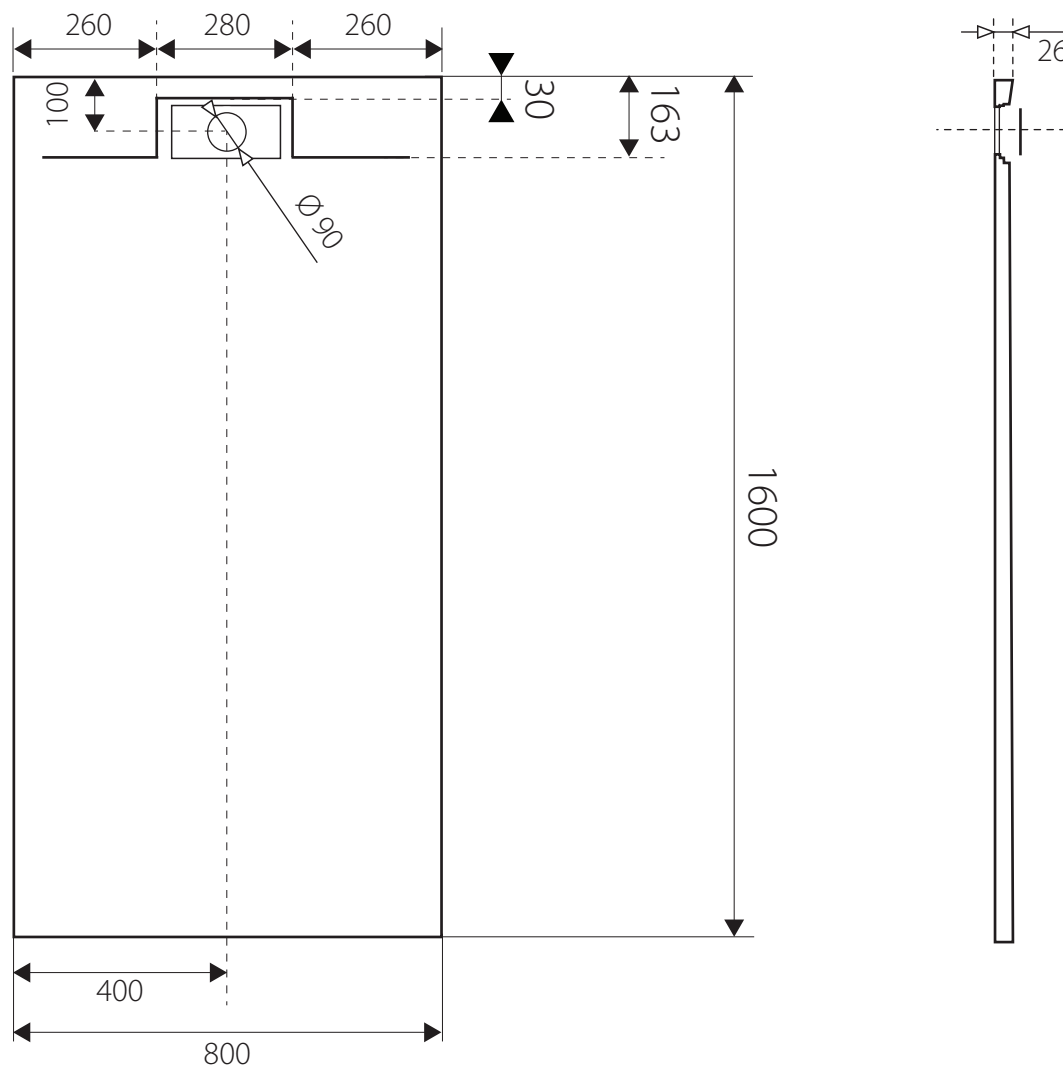

SMC EROS 160x80

OBDĽŽNIKOVÁ SPRCHOVÁ VANIČKA Z TVRDENÉHO POLYMÉRU

BIELA

* uvedené rozmery sú v milimetroch