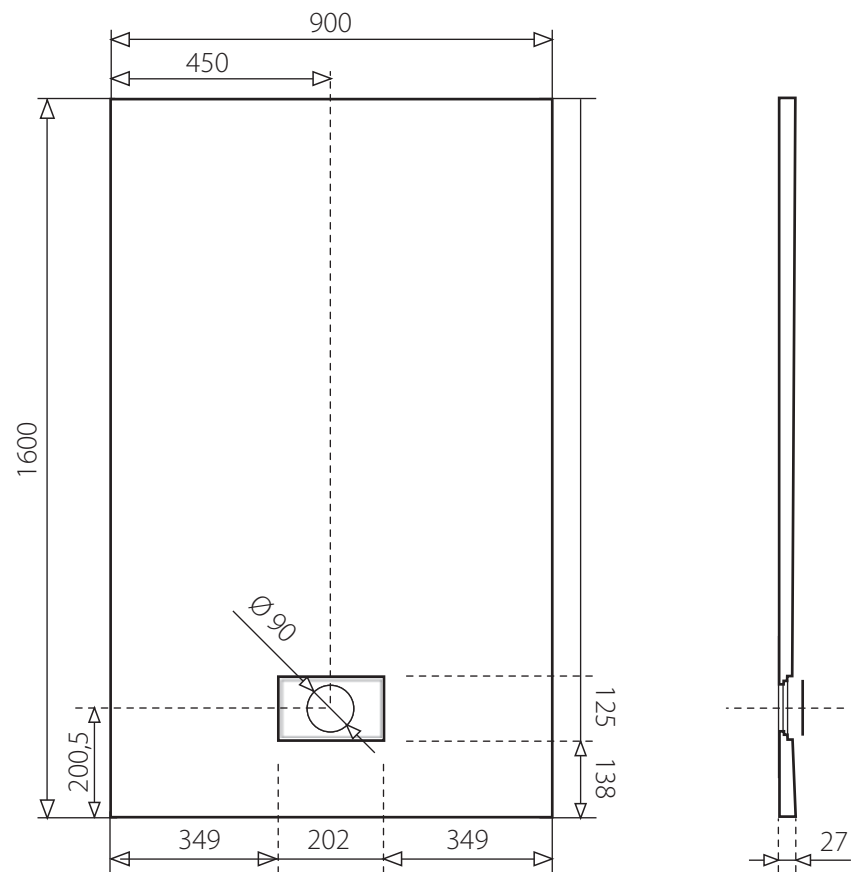

SMC ROCK 160x90

OBDŽNIKOVÁ SPRCHOVÁ VANIČKA Z TVRDENÉHO POLYMÉRU

BIELA

* uvedené rozmery sú v milimetroch